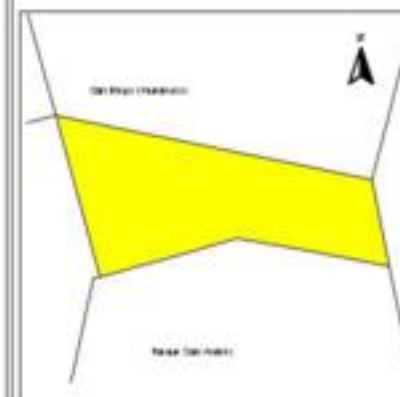

EVALUA DF
Consejo de Evaluación del
Desarrollo Social del
Distrito Federal

ÍNDICE DE DESARROLLO SOCIAL

Delegación: Coyoacán

Colonia: San Mateo

Grado de desarrollo: Medio

Grado de Desarrollo Social

-  Muy bajo
-  Bajo
-  Medio
-  Alto
-  Sin dato